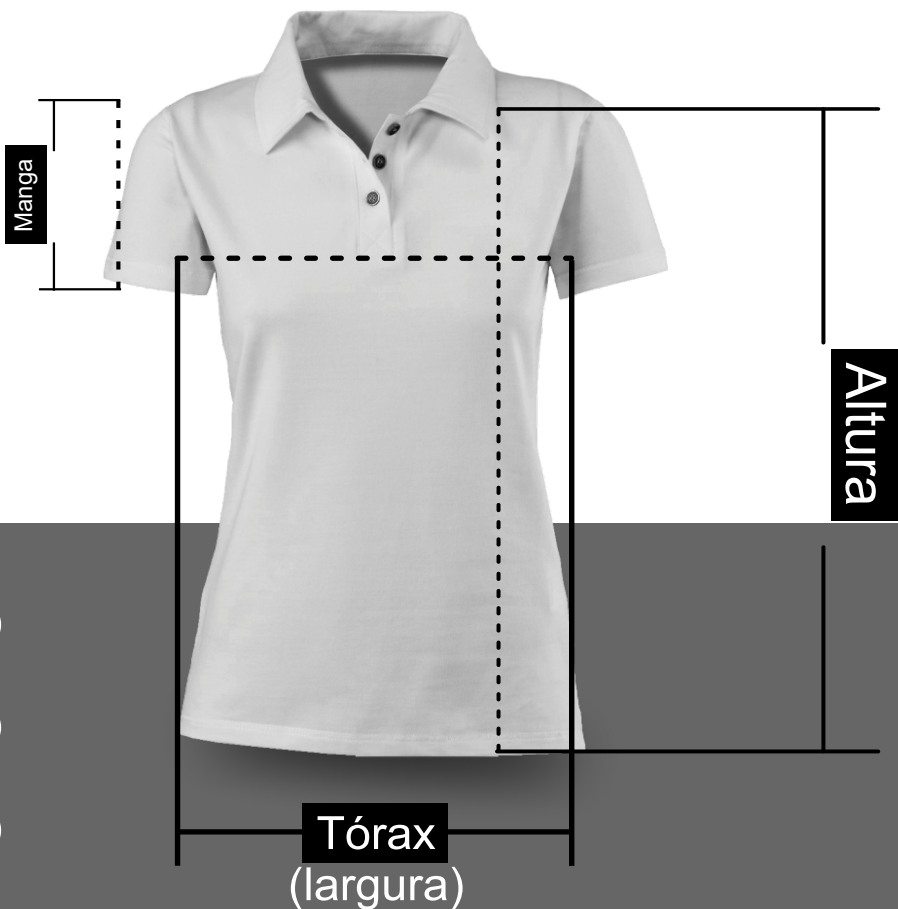

Tabela de Medidas

Camisa Polo - Feminina

Manga Curta

Tamanho	Altura	Tórax	Manga
P	54 cm	41 cm	11 cm
M	55 cm	42 cm	13 cm
G	58 cm	44 cm	15 cm
GG	60 cm	47 cm	16 cm
XG	63 cm	49 cm	18 cm

Obs.: Média de variação ± 3 cm