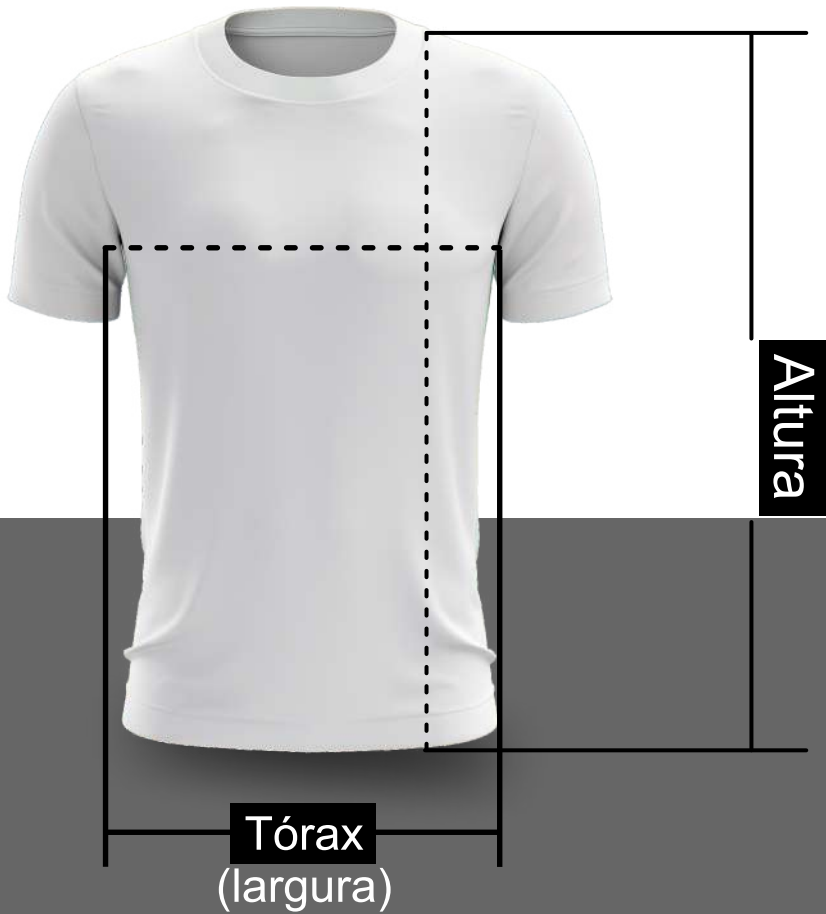

Tabela de Medidas

Camiseta Masculina

Tamanho	Altura	Tórax
P	68 cm	49 cm
M	70 cm	53 cm
G	71 cm	58 cm
GG	75 cm	61 cm
EXG	86 cm	68 cm

Camiseta Infantil

Tamanho	Altura	Tórax
4	50 cm	37 cm
6	56 cm	40 cm
8	60 cm	43 cm
10	62 cm	45 cm
12	67 cm	48 cm
14	70 cm	50 cm

Obs.: Média de variação ± 3 cm

Camiseta Baby Look

Tamanho	Altura	Tórax
P	60 cm	48 cm
M	64 cm	50 cm
G	68 cm	52 cm
GG	71 cm	54 cm
XG	75 cm	60 cm

Obs.: Média de variação ± 3 cm