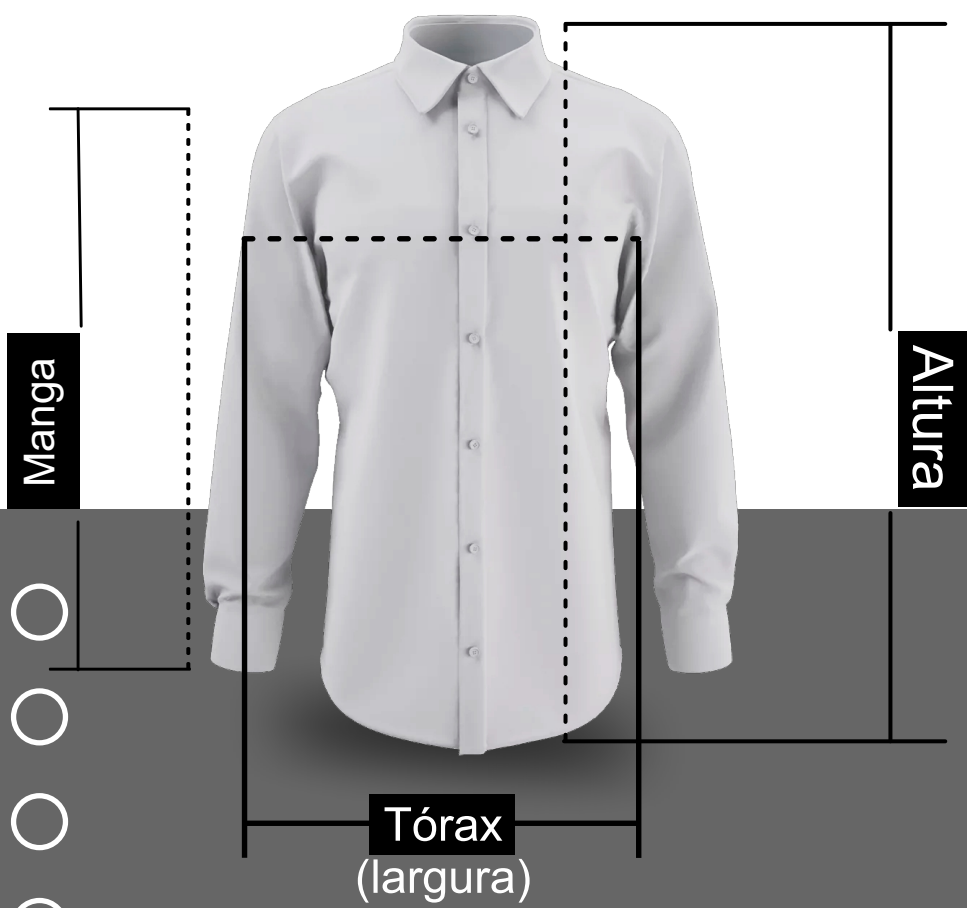

Tabela de Medidas

Camisa Social - Longa Masculina

Camisa Longa

Tamanho	Altura	Tórax	Manga
P	73 cm	50 cm	58 cm
M	76 cm	54 cm	58 cm
G	78 cm	58 cm	59 cm
GG	78 cm	63 cm	60 cm
XG	82 cm	68 cm	61 cm

Obs.: Média de variação ±3cm

Camisa Social - Curta Masculina

Camisa Curta

Tamanho	Altura	Tórax	Manga
P	73 cm	50 cm	24 cm
M	76 cm	54 cm	25 cm
G	78 cm	58 cm	25 cm
GG	78 cm	63 cm	26 cm
XG	82 cm	68 cm	27 cm

Obs.: Média de variação ±3cm