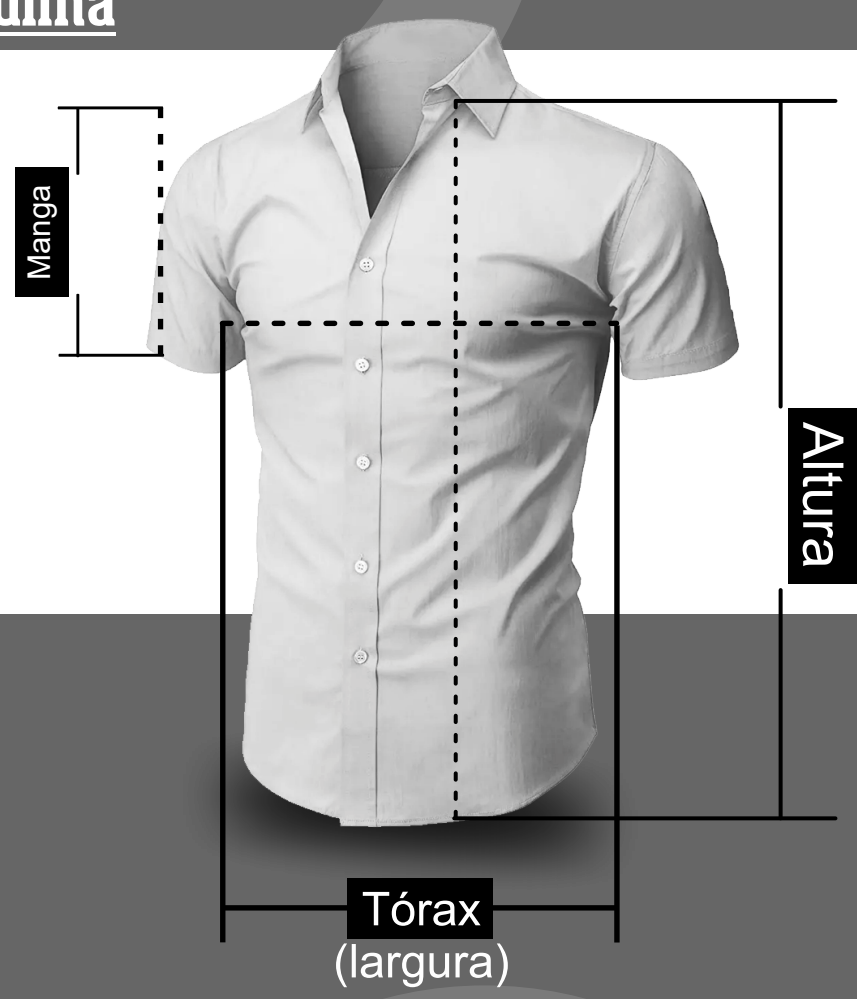

Tabela de Medidas

Camisa Social - Longa Masculina

Camisa Longa

Tamanho	Altura	Tórax	Manga
P	73 cm	50 cm	58 cm
M	76 cm	54 cm	58 cm
G	78 cm	58 cm	59 cm
GG	78 cm	63 cm	60 cm
XG	82 cm	68 cm	61 cm

Obs.: Média de variação ±3cm

Camisa Social - Curta Masculina

Camisa Curta

Tamanho	Altura	Tórax	Manga
P	73 cm	50 cm	24 cm
M	76 cm	54 cm	25 cm
G	78 cm	58 cm	25 cm
GG	78 cm	63 cm	26 cm
XG	82 cm	68 cm	27 cm

Obs.: Média de variação ±3cm