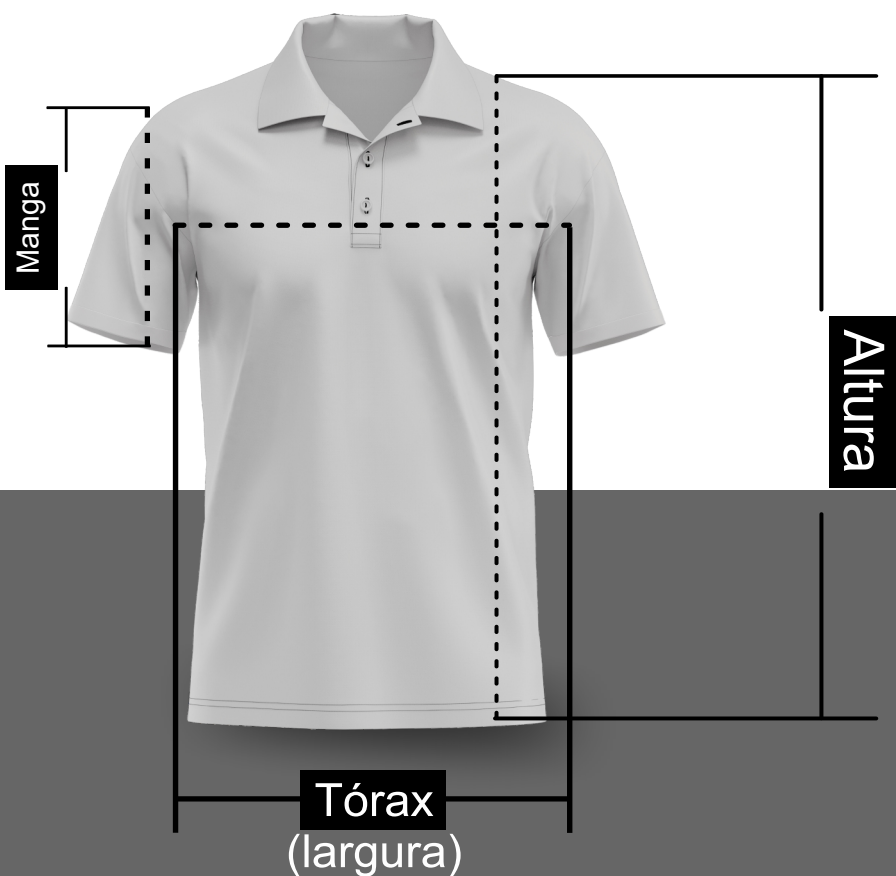

Tabela de Medidas

Camisa Polo

Manga Curta

Tamanho	Altura	Tórax	Manga
P	70 cm	47 cm	20 cm
M	72 cm	52 cm	23 cm
G	74 cm	55 cm	24 cm
GG	76 cm	60 cm	24 cm
XG	78 cm	65 cm	26 cm

Obs.: Média de variação ± 3 cm