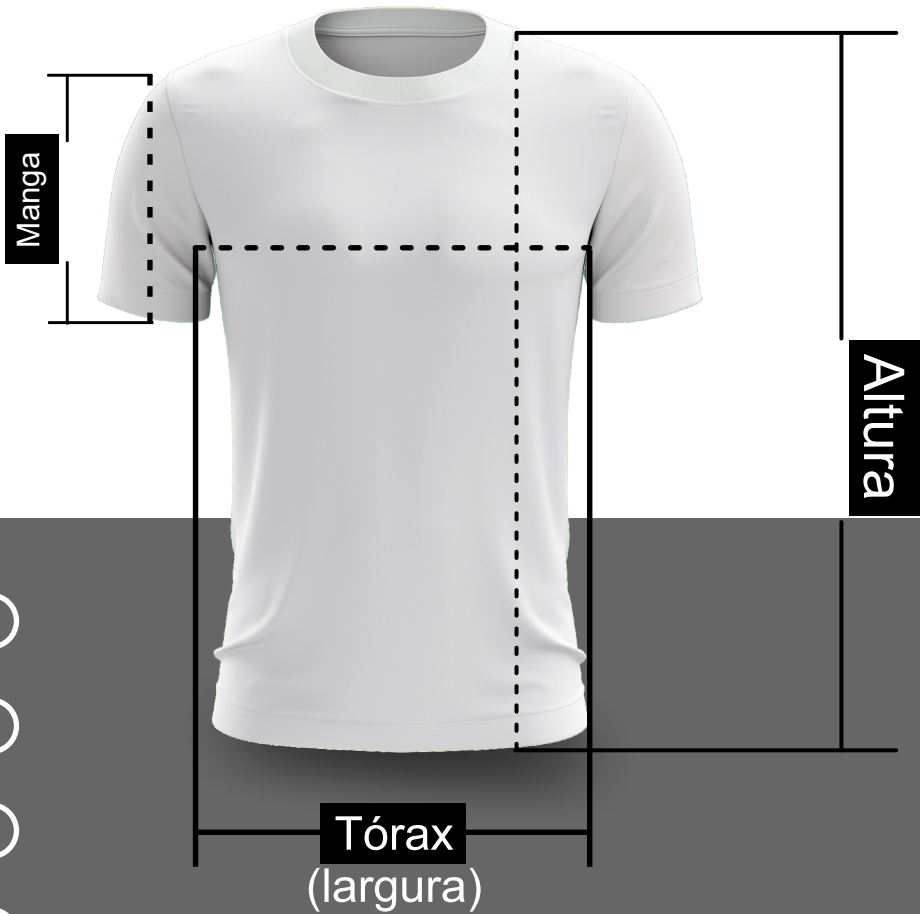

Tabela de Medidas

Camiseta Masculina

Manga Curta			
Tamanho	Altura	Tórax	Manga
P	68 cm	49 cm	20 cm
M	70 cm	53 cm	21 cm
G	71 cm	58 cm	25 cm
GG	75 cm	61 cm	26 cm
EXG	86 cm	68 cm	27 cm

Obs.: Média de variação ± 3 cm

Manga Longa			
Tamanho	Altura	Tórax	Manga
P	62 cm	49 cm	74 cm
M	68 cm	50 cm	76 cm
G	72 cm	53 cm	78 cm
GG	77 cm	56 cm	80 cm
XG	83 cm	60 cm	82 cm

Obs.: Média de variação ± 3 cm