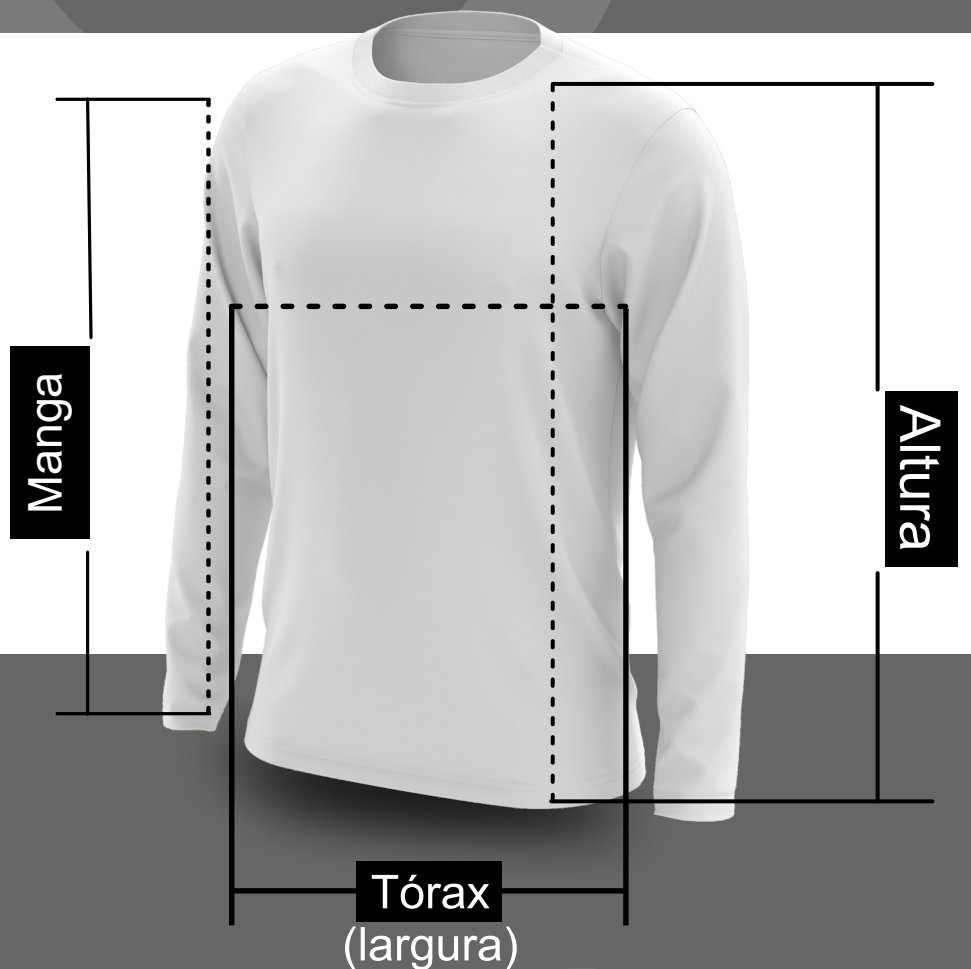

Tabela de Medidas

Camiseta Infantil

Manga Curta

Tamanho	Altura	Tórax	Manga
2	46 cm	35 cm	11 cm
4	50 cm	37 cm	15 cm
6	56 cm	40 cm	16 cm
8	60 cm	43 cm	16 cm
10	62 cm	45 cm	17 cm
12	67 cm	48 cm	19 cm
14	70 cm	50 cm	21 cm

Obs.: Média de variação ±3cm

Manga Longa

Tamanho	Altura	Tórax	Manga
2	45 cm	32 cm	35 cm
4	50 cm	37 cm	41 cm
6	56 cm	40 cm	47 cm
8	60 cm	43 cm	49 cm
10	62 cm	45 cm	52 cm
12	67 cm	48 cm	54 cm
14	70 cm	50 cm	56 cm

Obs.: Média de variação ±3cm