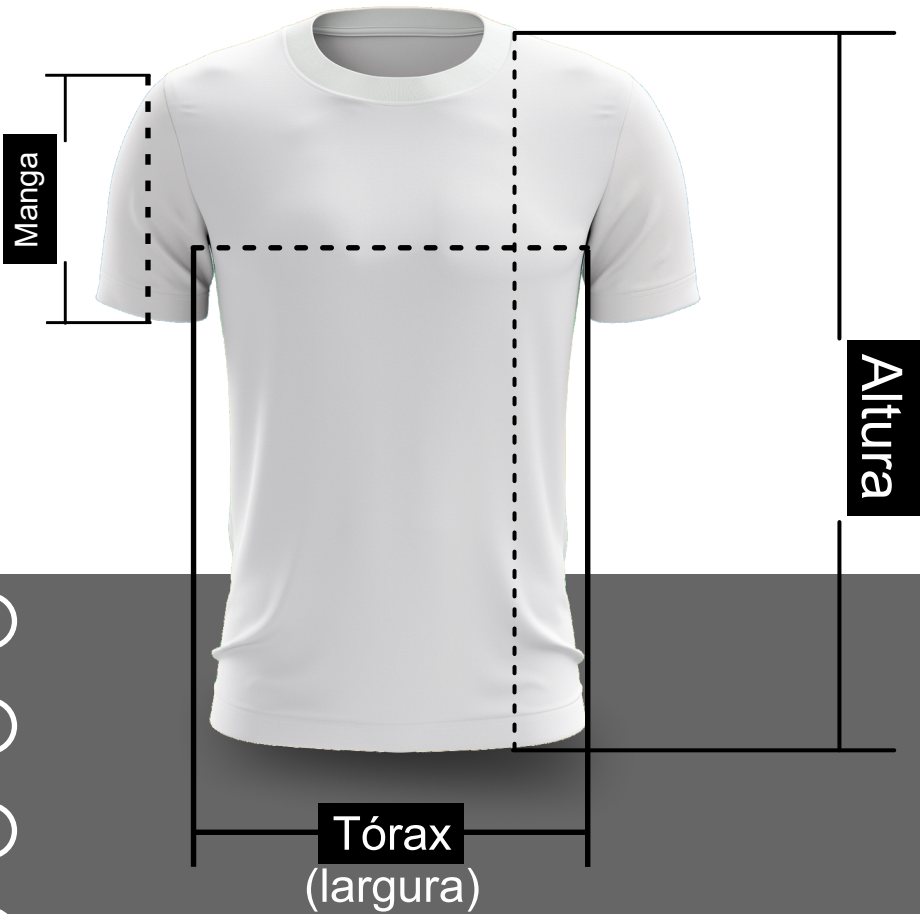

Tabela de Medidas

Camiseta Infantil

Manga Curta

Tamanho	Altura	Tórax	Manga
2	46 cm	35 cm	11 cm
4	50 cm	37 cm	15 cm
6	56 cm	40 cm	16 cm
8	60 cm	43 cm	16 cm
10	62 cm	45 cm	17 cm
12	67 cm	48 cm	19 cm
14	70 cm	50 cm	21 cm

Obs.: Média de variação ±3cm

Manga Longa

Tamanho	Altura	Tórax	Manga
2	45 cm	32 cm	35 cm
4	50 cm	37 cm	41 cm
6	56 cm	40 cm	47 cm
8	60 cm	43 cm	49 cm
10	62 cm	45 cm	52 cm
12	67 cm	48 cm	54 cm
14	70 cm	50 cm	56 cm

Obs.: Média de variação ±3cm