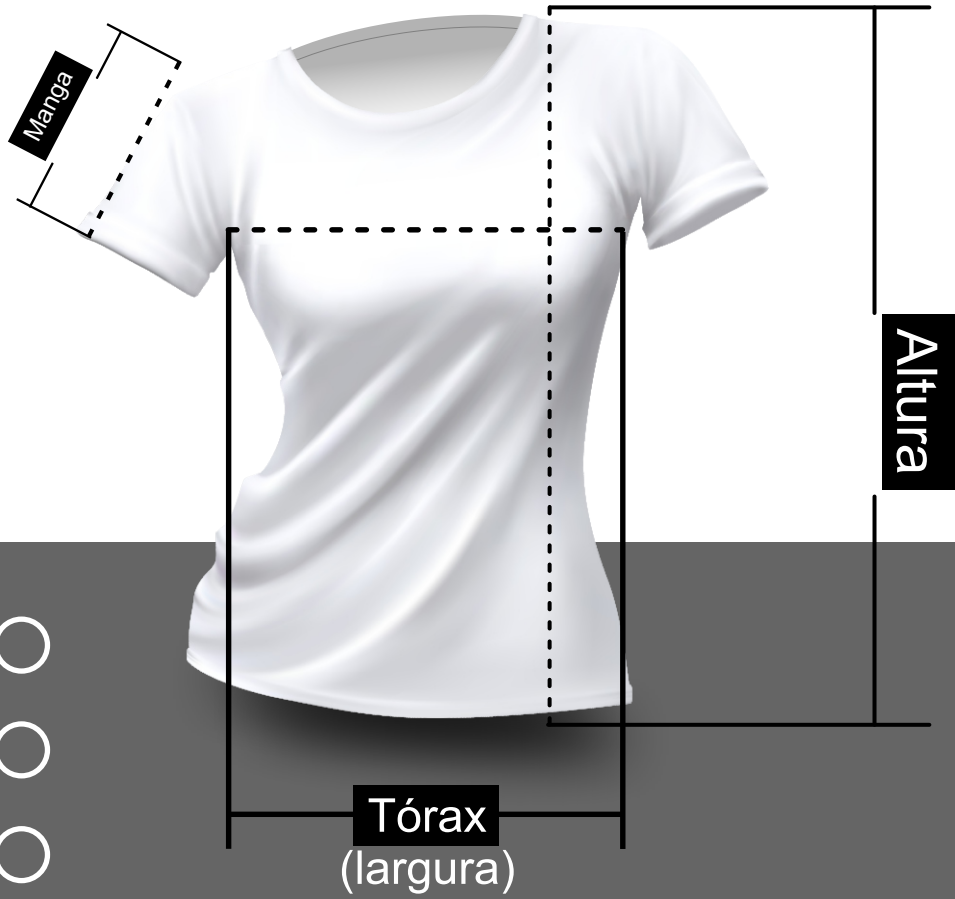

Tabela de Medidas

Camiseta Feminina

Manga Curta

| Tamanho | Altura | Tórax | Manga |
|---------|--------|-------|-------|
| P | 53 cm | 40 cm | 14 cm |
| M | 57 cm | 47 cm | 14 cm |
| G | 60 cm | 49 cm | 14 cm |
| GG | 63 cm | 53 cm | 16 cm |
| XG | 68 cm | 57 cm | 17 cm |

Obs.: Média de variação ±3cm

Manga Longa

| Tamanho | Altura | Tórax | Manga |
|---------|--------|-------|-------|
| P | 53 cm | 40 cm | 53 cm |
| M | 57 cm | 47 cm | 56 cm |
| G | 60 cm | 49 cm | 57 cm |
| GG | 63 cm | 53 cm | 62 cm |
| XG | 68 cm | 57 cm | 63 cm |

Obs.: Média de variação ±3cm